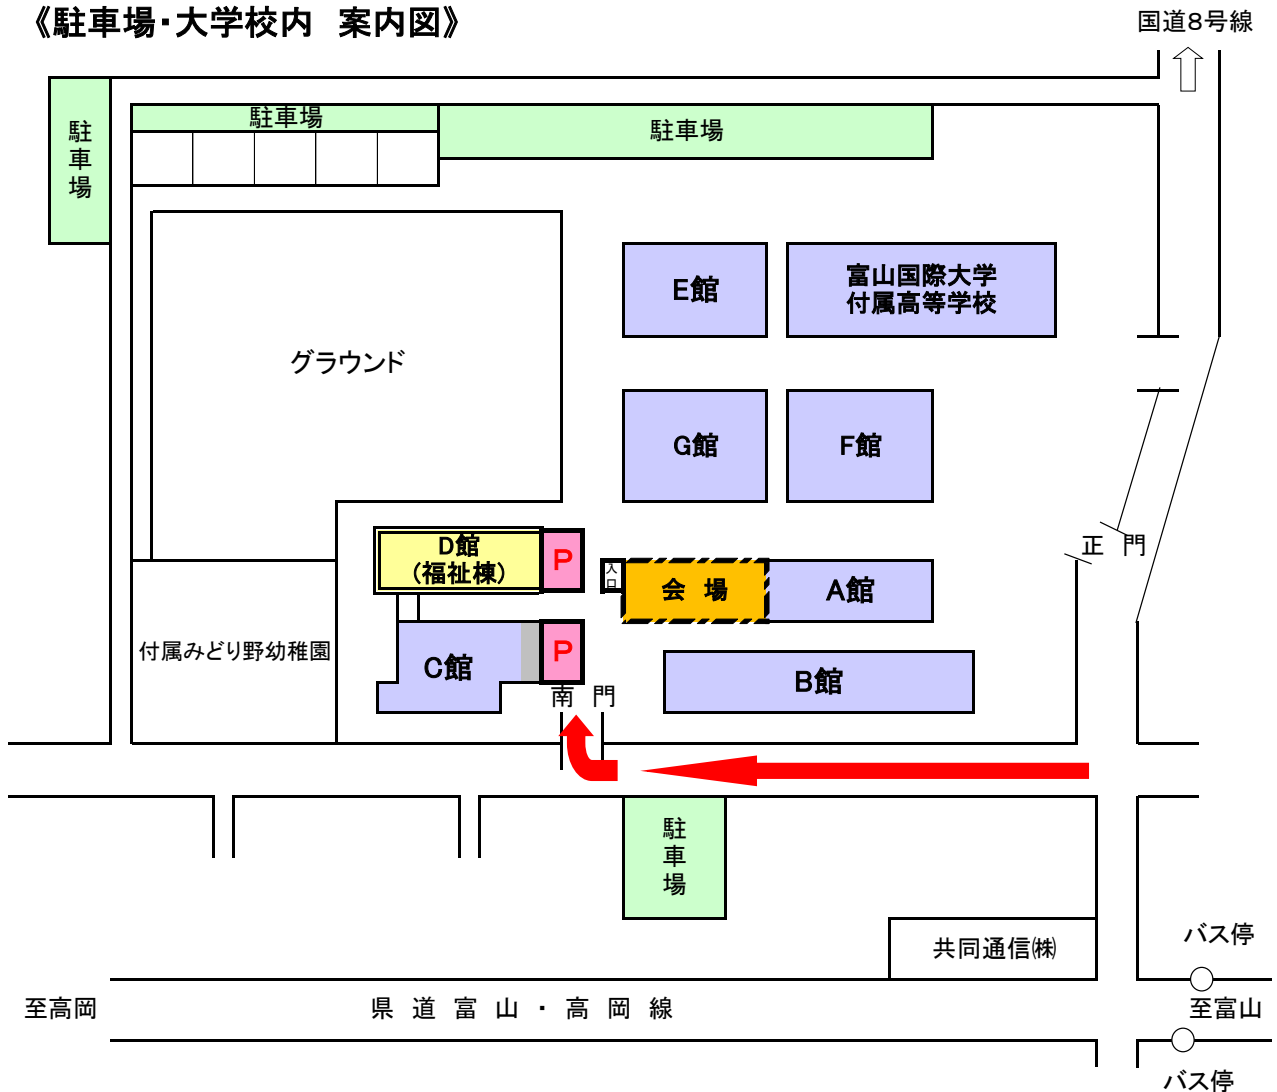

《富山短期大学 案内図》

《駐車場・大学校内 案内図》

※ 福祉学科 総合的研究発表会へお越しの方は、恐れ入りますが南門よりお入りください。
 学生が誘導しております。