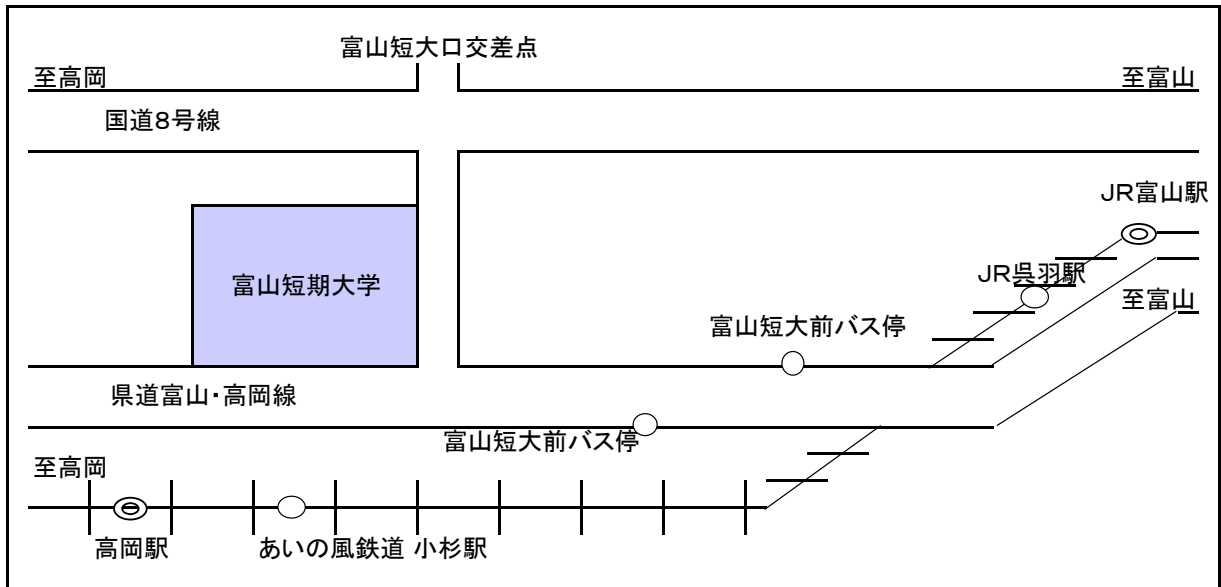

《富山短期大学 案内図》

《駐車場・大学校内 案内図》

※ 福祉学科 総合的研究発表会へお越しの方は、恐れ入りますが南門よりお入りください。
 学生が誘導しております。